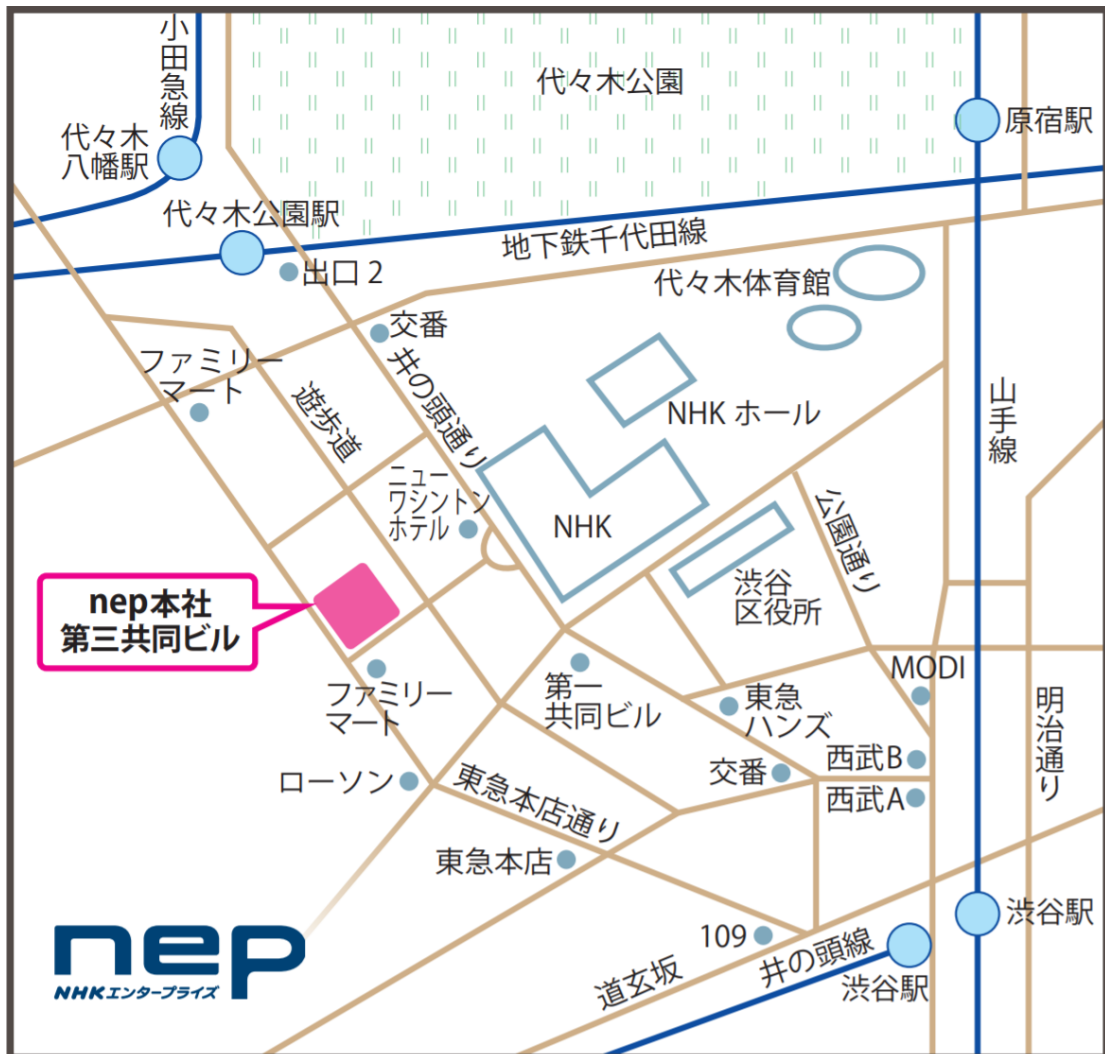

## ～ アクセスマップ ～

〒150-0047 東京都渋谷区神山町4番14号 第三共同ビル  
株式会社 NHK エンタープライズ  
www.nhk-ep.co.jp

- 渋谷駅 (JR山手線・東横線・井の頭線・半蔵門線・副都心線・田園都市線・銀座線) より徒歩約12分
- 代々木八幡駅 (小田急線) より徒歩約8分
- 代々木公園駅 (千代田線) より徒歩約7分