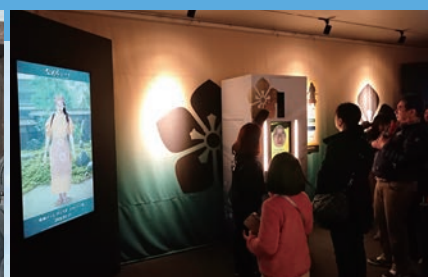

## 「麒麟がくる」大河ドラマ館 5か所同時オープン!

1月11日(土)、大河ドラマ館史上初・5か所同時にオープンしました。  
大河ドラマ「麒麟がくる」の主人公・明智光秀ゆかりの地で、ドラマの撮影風景や出演者のメイキング映像が見られる  
ドラマシアターのほか、登場人物の紹介、相関図、衣裳や小道具などを展示。  
5か所それぞれ展示のテーマを変えていますので、どのドラマ館を訪ねても違う楽しみ方ができます。  
GW、夏休み、平和な世に現れると言われている麒麟探しの旅はいかがでしょう?

### ◆「麒麟がくる 岐阜 大河ドラマ館」

岐阜城の麓にある岐阜市歴史博物館2階にあります。美濃のママシと呼ばれた斎藤道三を中心に展開。岐阜城の前身・稲葉山城の道三の広間を再現したセットで記念撮影ができます。光秀も戦った第2回の城下のシーンを再現したジオラマも見どころ。会館10日間で来館者1万人を突破しました。

【主催】大河ドラマ「麒麟がくる」岐阜実行委員会  
(岐阜市商工観光部大河ドラマ推進課内)

### ◆「麒麟がくる ぎふ可児 大河ドラマ館」

光秀が暮らした明智荘があった可児市では、花フェスタ記念公園の会場で史実展示コーナーと合わせて楽しめます。光秀の居館セットを再現したジオラマ、著名な庭師が手掛けた居館の庭セットのメイキング映像、光秀に最後まで仕えたという藤田伝吾の衣裳などが楽しめます。

【主催】可児市大河ドラマ「麒麟がくる」活用実行委員会  
【HP】 <https://akechimitsuhide.com/taigadrama-pavilion/>